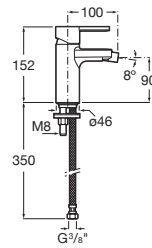

NAIA

Baterie bideu cu ventil pop-up și racorduri flexibile

PRE (FĂRĂ TVA) (FĂRĂ TVA)

475,00 LEI

SCHIȚE TEHNICE

CARACTERISTICI

Finisaj: Crom

Furtunuri de alimentare flexibile incluse

Locație de aplicare: Bideu

Mounting type: Montat pe margine

Scurgere automată

Tip de scurgere: Scurgere automată

Tip mixer: Cu monocomandă

Evershine

SoftTurn®

Naia

Caracterul și sofisticarea se combină în această colecție de baterii cu design minimalist, generată de alăturarea perfectă a formelor geometrice cilindrică și pătrată.

MANUALE ȘI INFORMAȚII TEHNICE

[Manual de instalare](#)