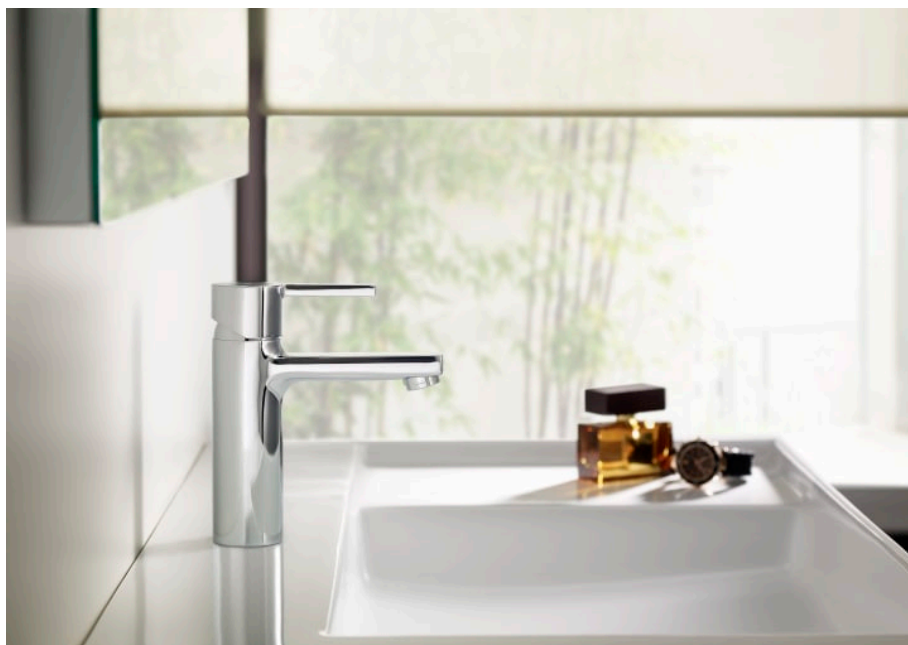

NAIA

Baterie bideu cu ventil pop-up și racorduri flexibile

PRE (FĂRĂ TVA) (FĂRĂ TVA)

475,00 LEI

SCHIȚE TEHNICE

CARACTERISTICI

Finisaj: Crom

Furtunuri de alimentare flexibile incluse

Locație de aplicare: Bideu

Mounting type: Montat pe margine

Scurgere automată

Tip de scurgere: Scurgere automată

Tip mixer: Cu monocomandă

Evershine

SoftTurn®

Naia

Caracterul și sofisticarea se combină în această colecție de baterii cu design minimalist, generată de alăturarea perfectă a formelor geometrice cilindrică și pătrată.

MANUALE ȘI INFORMAȚII TEHNICE

[Manual de instalare](#)